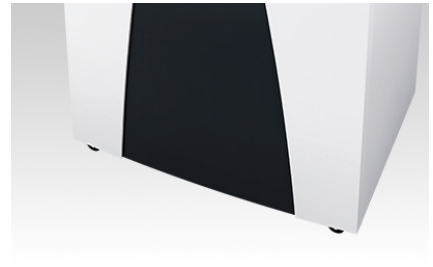

The document shredder has a sturdy cabinet with a wooden floor and an extra-large door opening angle which facilitates removing and replacing the collecting bag.