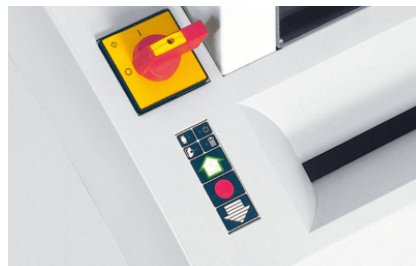

HSM Powerline 450.2 - 3,9 x 40 mm

Мощный и износостойкий. Данный уничтожитель больших объемов документов позаботится о безопасности информации в архивах или центрах уничтожения документов.

Спецификации

Номер товара:	1503154	EAN:	4026631043786
Тип резки:	частица	Размер резки:	-
Уровень секретности (DIN 66399 / ISO/IEC 21964):	E-3 F-1 O-3 P-4 T-4	Кол-во листов за раз (80 г/м²):	65 - 70
Автоподача в листах:	-	Уровень шума:	ca. 58 dB(A)
Рабочая ширина:	443 mm	Емкость корзины:	290 l
Количество листов в корзине:	-	Потребляемая мощность:	- W
Напряжение / частота:	400 V / 50 Hz	Ширина x Глубина x Высота:	752 x 668 x 1602 mm
Вес:	220 kg		

Описание:

The practical, fold-down storage area on the heavy duty document shredder allows you to store your stacks of paper or continuous paper.

Clear signals showing the operating status of the heavy duty document shredder are vital. The functional operator control panel with an LED

Clear signals showing the operating status of the heavy duty document shredder are vital. The functional operator control panel with an LED

indicator provides this information very clearly.

indicator provides this information very clearly.

To enable you to shred documents in a continuous operation mode, the shredder has a powerful motor. This gives not only reliable continuous operation, but also a high level of shredding capacity.

The waste container can be easily removed and emptied.