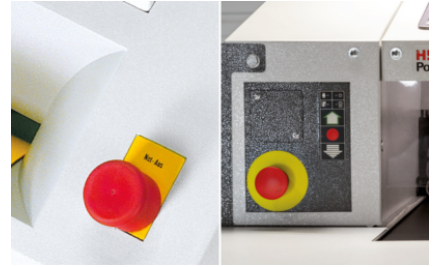

HSM Powerline 450.2 - 3,9 x 40 mm

Мощный и износостойкий. Данный уничтожитель больших объемов документов позаботится о безопасности информации в архивах или центрах уничтожения документов.

Спецификации

Номер товара:	1503154	EAN:	4026631043786
Тип резки:	частица	Размер резки:	-
Уровень секретности (DIN 66399 / ISO/IEC 21964):	E-3 F-1 O-3 P-4 T-4	Кол-во листов за раз (80 г/м²):	65 - 70
Автоподача в листах:	-	Уровень шума:	ca. 58 dB(A)
Рабочая ширина:	443 mm	Емкость корзины:	290 l
Количество листов в корзине:	-	Потребляемая мощность:	- W
Напряжение / частота:	400 V / 50 Hz	Ширина x Глубина x Высота:	752 x 668 x 1602 mm
Вес:	220 kg		

Описание:

The practical, fold-down storage area on the heavy duty document shredder allows you to store your stacks of paper or continuous paper.

Clear signals showing the operating status of the heavy duty document shredder are vital. The functional operator control panel with an LED

Clear signals showing the operating status of the heavy duty document shredder are vital. The functional operator control panel with an LED

indicator provides this information very clearly.

indicator provides this information very clearly.

To enable you to shred documents in a continuous operation mode, the shredder has a powerful motor. This gives not only reliable continuous operation, but also a high level of shredding capacity.

The waste container can be easily removed and emptied.