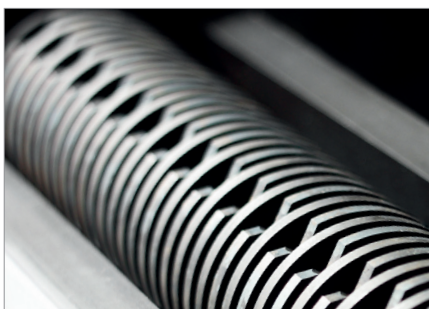

Износостойкие режущие валы из цельной стали

Закалённые индукционным методом режущие валы из цельной стали не чувствительны к металлическим скобам и гарантируют долгий срок службы.