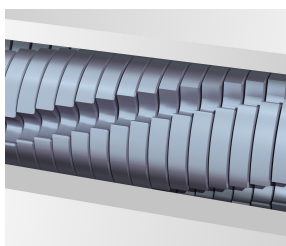

HSM SECURIO C18 - 5,8 mm

Niszczarka dokumentów HSM SECURIO C18

Kompaktowa, funkcjonalna i wygodna. Wyposażona w hartowane stalowe wałki tnące oraz osłonę bezpieczeństwa z czujnikiem nacisku. Cicha niszcarka dokumentów z wyjmowanym pojemnikiem na ścinki – dla wymagających użytkowników do zastosowania w biurze oraz domu. Gwarancja typu door-2-door

Informacje o produkcie

Wałki tnące z hartowanej stali z dożywotnią gwarancją rozdrabniają również zszywki i spinacze biurowe oraz zapewniają długotrwałą eksploatację.

Wyjątkowo niskie zużycie energii w trybie czuwania na poziomie 0,1 W dzięki inteligentnemu programowi kontroli zużycia energii EcoSmart.