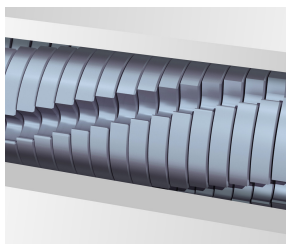

HSM SECURIO C18 - 5,8 mm

Niszczarka dokumentów HSM SECURIO C18

Kompaktowa, funkcjonalna i wygodna. Wyposażona w hartowane stalowe wałki tnące oraz osłonę bezpieczeństwa z czujnikiem nacisku. Cicha niszcarka dokumentów z wyjmowanym pojemnikiem na ścinki – dla wymagających użytkowników do zastosowania w biurze oraz domu. Gwarancja typu door-2-door

Informacje o produkcji

Wałki tnące z hartowanej stali z dożywotnią gwarancją rozdrabniają również zszywki i spinacze biurowe oraz zapewniają długotrwałą eksploatację.

Wyjątkowo niskie zużycie energii w trybie czuwania na poziomie 0,1 W dzięki inteligentnemu programowi kontroli zużycia energii EcoSmart.