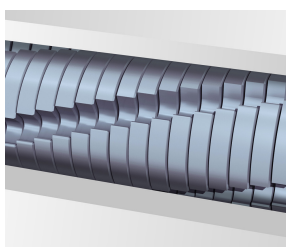

HSM SECURIO C18 - 1,9 x 15 mm

Niszczarka dokumentów HSM SECURIO C18

Kompaktowa, funkcjonalna i wygodna. Wyposażona w hartowane stalowe wałki tnące oraz osłonę bezpieczeństwa z czujnikiem nacisku. Cicha niszcarka dokumentów z wyjmowanym pojemnikiem na ścinki – dla wymagających użytkowników do zastosowania w biurze oraz domu. Gwarancja typu door-2-door

Informacje o produkcie

Wałki tnące z hartowanej stali z dożywotnią gwarancją rozdrabniają również zszywki i spinacze biurowe oraz zapewniają długotrwałą eksploatację.

Wyjątkowo niskie zużycie energii w trybie czuwania na poziomie 0,1 W dzięki inteligentnemu programowi kontroli zużycia energii EcoSmart.