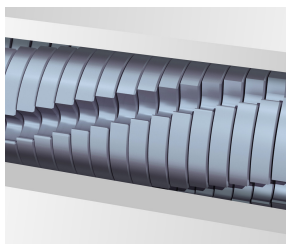

HSM SECURIO C14 - 3,9 mm

Niszczarka dokumentów HSM SECURIO C14

Mała, cicha i niezawodna – doskonale sprawdzi się w domowym biurze. Zerowy pobór energii w trybie czuwania, wysoki poziom bezpieczeństwa użytkownika – wszystko to w nowoczesnym wzornictwie. Gwarancja typu door-2-door

Parametry

Numer zamówienia:	2250111	Szerokość otworu wlotowego:	225 mm
EAN	4026631053976	Pojemność kosza:	20 l
Rodzaj cięcia:	cięcie na paski	Objętość w arkuszach (80 g):	180
Rozmiar cięcia:	3,9 mm	Poziom hałasu (praca jałowa):	ca. 55 - 60 dB(A)
poziomy zabezpieczeń (DIN 66399):	E-2 P-2 T-2	Szerokość x głębokość x wysokość maszyny:	366 x 258 x 405 mm
Wydajność cięcia w arkuszach 80g/m²:	10 - 12	Waga maszyny:	5,91 kg
Pobór mocy silnika:	160 W	Niszczony materiał:	Papier, Zszywki i spinacze do papieru, Karta kredytowa
Napięcie / częstotliwość:	220-240 V / 50 Hz/60 Hz		

Informacje o produkcie

Wałki tnące z hartowanej stali z dożywotnią gwarancją rozdrabniają również zszywki i spinacze biurowe oraz zapewniają długotrwałą eksploatację.

Niszczarka w ogóle nie pobiera energii w trybie czuwania.