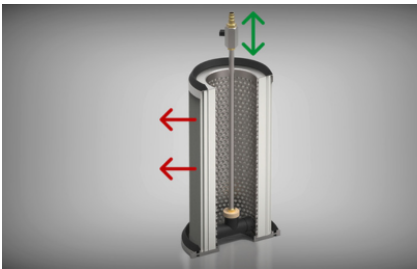

Depolverizzatore DE 4-130 - HDS 230

Il potente depolverizzatore ad alta efficienza energetica, con classificazioni delle polveri H, assicura un'ottimale estrazione delle polveri grazie all'elevata portata volumetrica del flusso d'aria e riduce notevolmente l'emissione di sostanze che potrebbero nuocere alla salute. Questo modello è collegabile al distruttore di supporti dati digitali HSM HDS 230.

Informazioni sul prodotti:

L'ugello di pulizia integrato del filtro pulse-jet integrato consente di pulire facilmente le cartucce filtranti a lunga durata.

Il funzionamento silenzioso riduce al minimo il rumore nel luogo di lavoro, un importante valore aggiunto per il Suo staff.

Mobile su ruote, con freno di stazionamento.

L'utilizzo di materiali di alta qualità e gli elevati standard produttivi "Made in Germany" di HSM garantiscono prodotti sicuri e di lunga durata.

L'aspiratore di polveri soddisfa i requisiti della classificazione delle polveri H.

L'aspiratore funziona con un collegamento elettrico trifase.

Lo smaltimento della polvere è semplice grazie al contenitore di raccolta facile da rimuovere.

Pulizia del filtro permanente tramite connessione ad aria compressa.