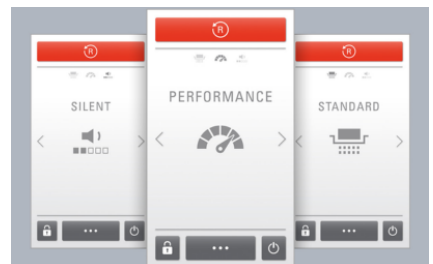

Utilizzo intuitivo e selezione dei menu multilingua tramite display touch ad alta risoluzione da 4,3 pollici. Sono visualizzate tutte le informazioni relative alla modalità operativa e lo stato di lavoro.

Scatola in cartone riutilizzabile raccogli cascame.

Grazie alla funzione di prevenzione degli inceppamenti intelligente, la macchina riconosce immediatamente se è stata introdotta troppa carta. Automaticamente attiverá la retromarcia o aumenterá temporaneamente la potenza e la distruggerá.