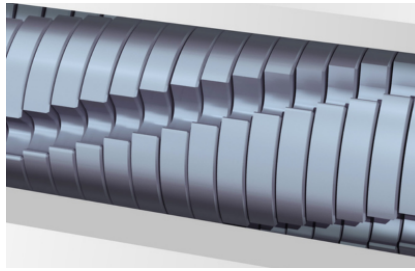

Gli alberi di taglio in acciaio con garanzia a vita sono resistenti ai punti metallici ed ai fermagli e garantiscono una lunga durata.