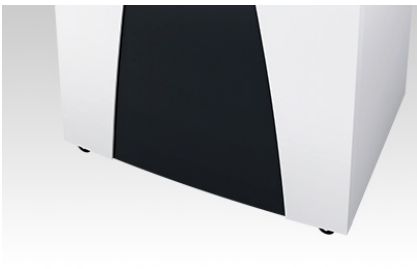

Dopo avere aperto lo sportello, il sacco di raccolta estraibile e riutilizzabile può essere comodamente prelevato e svuotato.

Il distruggidocumenti è dotato di un robusto mobile in legno con angolo di apertura della porta particolarmente ampio.