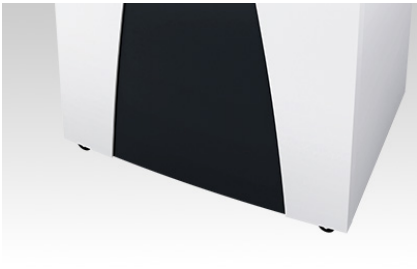

Dopo avere aperto lo sportello, il sacco di raccolta estraibile e riutilizzabile può essere comodamente prelevato e svuotato.

Il distruggidocumenti è dotato di un robusto mobile in legno con angolo di apertura della porta particolarmente ampio.