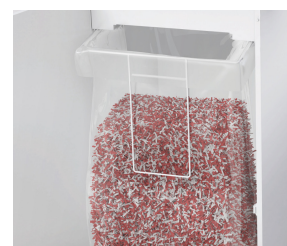

HSM Pure 830 - 4,5 x 30 mm

Distruggidocumenti HSM Pure 830

Il distruggidocumenti particolarmente potente per uso dipartimentale. L'affidabile trasmissione assicura un alto grado di efficienza per aumentare la capacità di taglio durante le distruzioni a ciclo continuo. I potenti cilindri di taglio, per grandi quantità di carta, stupiscono per le alte performance di taglio.

Dettagli tecnici

Numero Ordine:	2383131	Larghezza di entrata:	330 mm
EAN	4026631076401	Capacità cestino:	150 l
Tipo di taglio:	taglio in particelle	Volume di raccolta in numero di fogli (80 g):	1860
Dimensioni di taglio:	4,5 x 30 mm	Rumorosità minima:	ca. 60 dB(A)
Livello di sicurezza (DIN 66399):	E-3 F-1 O-3 P-4 T-4	Larghezza x Profondità x Altezza:	579 x 548 x 954 mm
Capacità di taglio in fogli 80 g/m²:	33 - 35	Peso:	73 kg
Potenza assorbita dal motore:	1920 W	Materiale distruttibile:	Carta, Punti metallici e graffette, Carte di credito, CD/DVD
Tensione / Frequenza:	220-230 V / 50 Hz		

Informazione prodotto

Gli alberi di taglio in acciaio massiccio con garanzia a vita sono resistenti ai punti metallici e alle graffette e garantiscono una lunga durata.

Il distruggidocumenti è dotato di un robusto mobile in legno con angolo di apertura della porta particolarmente ampio.