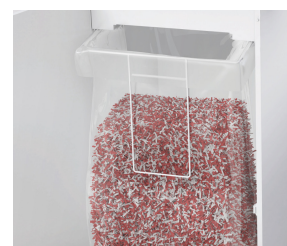

HSM Pure 940 - 3,9 x 40 mm

Distruggidocumenti HSM Pure 940

Il distruggidocumenti particolarmente potente per uso dipartimentale. L'affidabile trasmissione assicura un alto grado di efficienza per aumentare la capacità di taglio durante le distruzioni a ciclo continuo. I potenti cilindri di taglio, per grandi quantità di carta, stupiscono per le alte performance di taglio.

Dettagli tecnici

Numero Ordine:	2393131	Larghezza di entrata:	400 mm
EAN	4026631076296	Capacità cestino:	165 l
Tipo di taglio:	taglio in particelle	Volume di raccolta in numero di fogli (80 g):	2178
Dimensioni di taglio:	3,9 x 40 mm	Rumorosità minima:	ca. 60 dB(A)
Livello di sicurezza (DIN 66399):	E-3 F-1 O-3 P-4 T-4	Larghezza x Profondità x Altezza:	620 x 487 x 1021 mm
Capacità di taglio in fogli 80 g/m²:	33 - 35	Peso:	91 kg
Potenza assorbita dal motore:	1920 W	Materiale distruttibile:	Carta, Punti metallici e graffette, Carte di credito, CD/DVD, Dischetti
Tensione / Frequenza:	220-230 V / 50 Hz		

Informazione prodotto

Gli alberi di taglio in acciaio massiccio con garanzia a vita sono resistenti ai punti metallici e alle graffette e garantiscono una lunga durata.

Il distruggidocumenti è dotato di un robusto mobile in legno con angolo di apertura della porta particolarmente ampio.