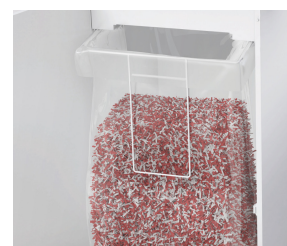

HSM Pure 740 - 4,5 x 30 mm

Distruggidocumenti HSM Pure 740

Il potente distruggidocumenti per uso dipartimentale. Dotato di solidi e potenti cilindri di taglio ed ampia luce di taglio, per carta fino al formato DIN A3, colpisce per le alte performance di taglio e la silenziosità delle operazioni a ciclo continuo.

Dettagli tecnici

Numero Ordine:	2373111	Larghezza di entrata:	400 mm
EAN	4026631054386	Capacità cestino:	145 l
Tipo di taglio:	taglio in particelle	Volume di raccolta in numero di fogli (80 g):	1860
Dimensioni di taglio:	4,5 x 30 mm	Rumorosità minima:	ca. 56 dB(A)
Livello di sicurezza (DIN 66399):	E-3 F-1 O-3 P-4 T-4	Larghezza x Profondità x Altezza:	620 x 487 x 889 mm
Capacità di taglio in fogli 80 g/m²:	21 - 22	Peso:	53,6 kg
Potenza assorbita dal motore:	700 W	Materiale distruttabile:	Carta, Punti metallici e graffette, Carte di credito, CD/DVD
Tensione / Frequenza:	220-240 V / 50 Hz		

Informazione prodotto

Gli alberi di taglio in acciaio massiccio con garanzia a vita sono resistenti ai punti metallici e alle graffette e garantiscono una lunga durata.

Il distruggidocumenti è dotato di un robusto mobile in legno con angolo di apertura della porta particolarmente ampio.