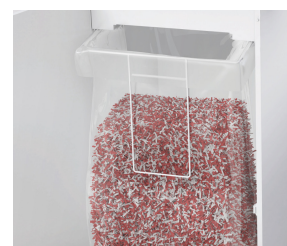

## Distruggidocumenti HSM Pure 740

Il potente distruggidocumenti per uso dipartimentale. Dotato di solidi e potenti cilindri di taglio ed ampia luce di taglio, per carta fino al formato DIN A3, colpisce per le alte performance di taglio e la silenziosità delle operazioni a ciclo continuo.

### Dettagli tecnici

<b>Numero Ordine:</b>	2371111	<b>Larghezza di entrata:</b>	400 mm
<b>EAN</b>	4026631054362	<b>Capacità cestino:</b>	145 l
<b>Tipo di taglio:</b>	taglio in strisce	<b>Volume di raccolta in numero di fogli (80 g):</b>	1085
<b>Dimensioni di taglio:</b>	5,8 mm	<b>Rumorosità minima:</b>	ca. 56 dB(A)
<b>Livello di sicurezza (DIN 66399):</b>	E-2   O-2   P-2   T-2	<b>Larghezza x Profondità x Altezza:</b>	620 x 487 x 889 mm
<b>Capacità di taglio in fogli 80 g/m²:</b>	35 - 37	<b>Peso:</b>	47,2 kg
<b>Potenza assorbita dal motore:</b>	700 W	<b>Materiale distruttibile:</b>	Carta, Punti metallici e graffette, Carte di credito, CD/DVD
<b>Tensione / Frequenza:</b>	220-240 V / 50 Hz		

### Informazione prodotto

Gli alberi di taglio in acciaio massiccio con garanzia a vita sono resistenti ai punti metallici e alle graffette e garantiscono una lunga durata.

Il distruggidocumenti è dotato di un robusto mobile in legno con angolo di apertura della porta particolarmente ampio.

Dopo avere aperto lo sportello, il sacco di raccolta estraibile e riutilizzabile può essere comodamente prelevato e svuotato.