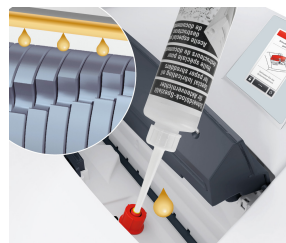

L'oliatore automatico integrato assicura prestazioni di taglio costantemente elevate e di qualità.