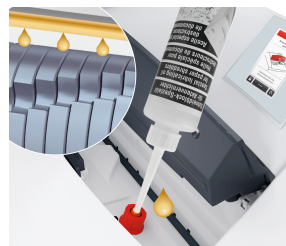

### Distruggidocumenti HSM SECURIO P36i

Top class, distruzione dei dati professionale! Questo distruggidocumenti colpisce per il suo innovativo sistema di trasmissione ed operatività IntelligentDrive con display touch. Perfetto per grandi gruppi di lavoro fino a 15 persone.

L'oliatore automatico integrato assicura prestazioni di taglio costantemente elevate e di qualità.

Il meccanismo di taglio separato per supporti con contenitore di raccolta distrugge senza fatica CD, DVD, carte di credito, carte d'acquisto e dischetti (2 x 2 mm). Il materiale distrutto...