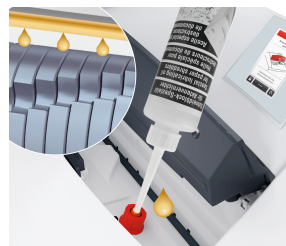

## Distruggidocumenti HSM SECURIO P40i

Grande potenza di distruzione per massima produttività. Questo distruggidocumenti colpisce per il suo innovativo sistema di trasmissione ed operatività IntelligentDrive con display touch. Perfetto per grandi gruppi di lavoro fino a 15 persone.

L'oliatore automatico integrato assicura prestazioni di taglio costantemente elevate e di qualità.

Il meccanismo di taglio separato per supporti con contenitore di raccolta distrugge senza fatica CD, DVD, carte di credito, carte d'acquisto e dischetti (2 x 2 mm). Il materiale distrutto...