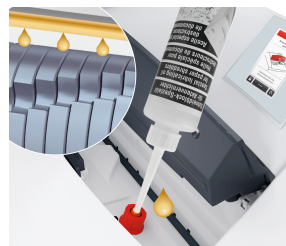

L'oliatore automatico integrato assicura prestazioni di taglio costantemente elevate e di qualità.