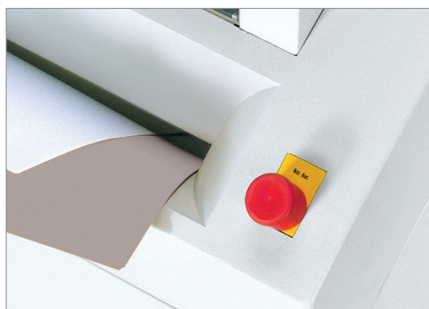

Informazione prodotto

Una fotocellula integrata avvia automaticamente l'apparecchio e lo arresta dopo la frantumazione.

Con il distruggidocumenti per alti volumi è possibile utilizzare un pratico piano di lavoro ribaltabile per pile di carta o tabulati.

Funzionamento a ciclo continuo

Il potente motore assicura un funzionamento affidabile anche a carico continuo.

Pannello di controllo operativo con display LED

Il pannello di controllo con display LED indica lo stato di funzionamento del distruggidati.

Comoda altezza di lavoro

l'ideale altezza del vano di inserimento dei supporti rende il lavoro facile e confortevole.

Sicurezza degli utenti garantita dall' interruttore di arresto di emergenza

Azionando l'interruttore di emergenza, l'unità viene arrestata immediatamente.