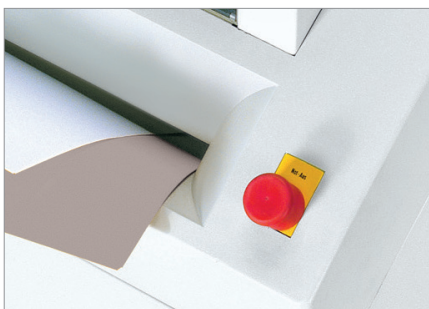

Informazione prodotto

Una fotocellula integrata avvia automaticamente l'apparecchio e lo arresta dopo la frantumazione.

Con il distruggidocumenti per alti volumi è possibile utilizzare un pratico piano di lavoro ribaltabile per pile di carta o tabulati.

Funzionamento a ciclo continuo

Il potente motore assicura un funzionamento affidabile anche a carico continuo.

Pannello di controllo operativo con display LED

Il pannello di controllo con display LED indica lo stato di funzionamento del distruggidati.

Comoda altezza di lavoro

l'ideale altezza del vano di inserimento dei supporti rende il lavoro facile e confortevole.

Sicurezza degli utenti garantita dall' interruttore di arresto di emergenza

Azionando l'interruttore di emergenza, l'unità viene arrestata immediatamente.