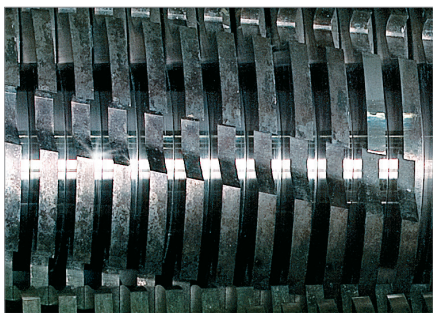

Informazione prodotto

Una fotocellula integrata avvia automaticamente l'apparecchio e lo arresta dopo la frantumazione.

Con il distruggidocumenti per alti volumi è possibile utilizzare un pratico piano di lavoro ribaltabile per pile di carta o tabulati.

L'apparecchio è trasportabile in maniera comoda e semplice su ruote.

Alberi di taglio in acciaio massiccio temprato

Gli alberi di taglio completamente in acciaio temprato a induzione sono resistenti e garantiscono una lunga durata.