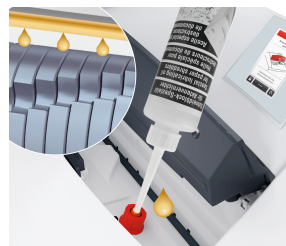

## Destructeur de documents HSM SECURIO P36i

Le Top de la destruction professionnelle de données ! Ce destructeur de documents impressionne par son dynamisme et son concept innovant d'exploitation IntelligentDrive avec écran tactile. Parfait pour les grands groupes de travail allant jusqu'à quinze personnes.

### Caractéristiques

|   |                             |  |   |
|---|-----------------------------|--|---|
| <b>Réf. d'article :</b>                       | 1852121                     | <b>Largeur d'introduction:</b>                   | 330 mm  |
| <b>EAN</b>                                    | 4026631057875               | <b>Capacité du bac de réception:</b>             | 145 l   |
| <b>Type de coupe:</b>                         | coupe en particules         | <b>Capacité de réception en feuilles (80 g):</b> | 1845  |
| <b>Largeur de coupe :</b>                     | 1,9 x 15 mm                 | <b>Niveau sonore (fonctionnement à vide):</b>    | ca. 55 dB(A)  |
| <b>Degré de sécurité (DIN 66399):</b>         | E-4   F-2   O-4   P-5   T-5 | <b>Largeur x Profondeur x Hauteur:</b>           | 580 x 550 x 1020 mm                                   |
| <b>Rendement de coupe en feuilles 80g/m²:</b> | 16 - 18                     | <b>Poids:</b>                                    | 68 kg   |
| <b>Puissance du moteur:</b>                   | 1000 W                      | <b>Type de matériau:</b>                         | Papier, Agrafes et trombones, Carte de crédit, CD/DVD |
| <b>Tension / Fréquence:</b>                   | 100-240 V / 50-60 Hz        |  |   |

Pour un rendement de coupe élevé et constant : Le destructeur de documents, qui demande peu d'entretien, dispose d'un huileur automatique intégré.

Les cylindres de coupe en acier trempé durci par induction sont résistants contre les agrafes et trombones et garantissent une durée de vie élevée. Ils bénéficient d'une garantie à vie.