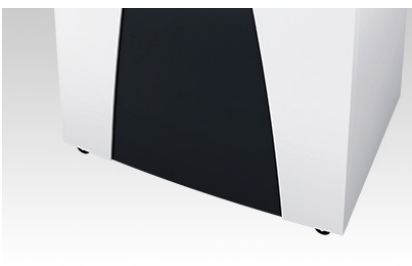

La destructora de documentos se suministra con un robusto mueble de madera con un ángulo de apertura de la puerta extra grande.