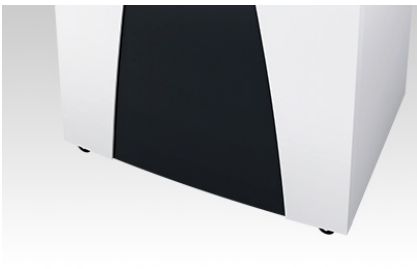

La destructora de documentos se suministra con un robusto mueble de madera con un ángulo de apertura de la puerta extra grande.