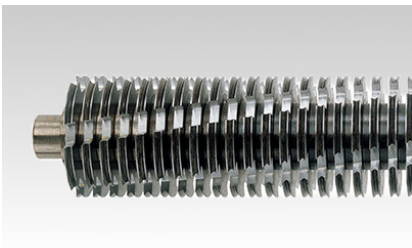

La destructora de documentos es fácil y cómoda de desplazar gracias a sus ruedas.

Los cilindros de corte de acero endurecido por inducción son resistentes a las grapas y los clips, y garantizan una larga vida útil.