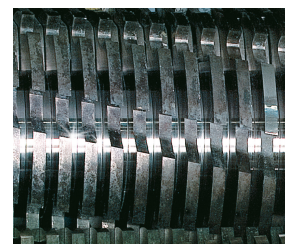

HSM Powerline FA 500.3 - 10,5 x 40-76 mm

Destruccion de documentos de gran capacidad HSM Powerline FA 500.3

El modelo estrella de las destructoras de documentos de gran capacidad de la gama HSM Powerline. Esta potente máquina es perfecta para la destrucción de grandes cantidades de documentos en archivos o como equipo central de destrucción de documentos.

Especificaciones

N.º artículo:	1992114	Anchura de entrada:	500 mm
EAN	4026631033183	Volumen del recipiente:	530 l
Tipo de corte:	corte en partículas	Nivel sonoro (marcha en vacío):	ca. 65 dB(A)
Nivel de seguridad (DIN 66399):	E-2 O-2 P-2 T-2	Peso:	883 kg
Potencia de corte en hojas 80g/m²:	510 - 550	Material destruible:	Papel, Grapas y clips, Tarjeta de crédito, CD/DVD, Archivadores completos, Lápices USB, Papel arrugado, Disquete, Papel continuo
Potencia de transmisión:	7,5 kW		
Tensión / Frecuencia:	400 V / 50 Hz		

Información del producto

Dispositivo de lubricación automático integrado para una potencia de corte y una calidad elevadas y constantes.

El equipo puede utilizarse como dispositivo móvil, y dispone de ruedas giratorias de movimiento suave y estable con freno de bloqueo.

Los rodillos, de sólido corte de acero endurecidos por inducción son robustos y garantizan un alto nivel de durabilidad.

Cilindros de corte de acero endurecido

Los rodillos, de sólido corte de acero endurecidos por inducción son robustos y garantizan un alto nivel de durabilidad.