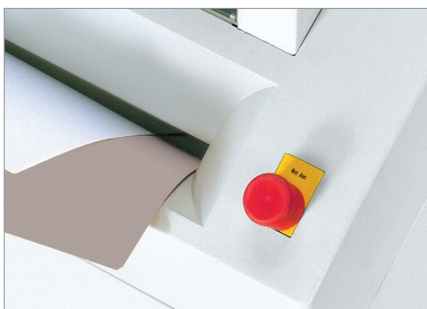

Seguridad para el usuario gracias al interruptor de parada de emergencia

Al pulsar el interruptor de parada de emergencia, el equipo se detiene de inmediato.