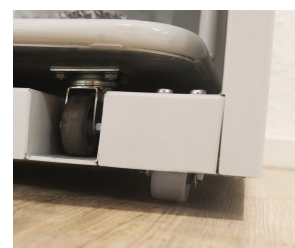

### Destructora de documentos de gran capacidad HSM Powerline 450.2

Potente y sin desgaste. Esta gran destructora de documentos de gran capacidad garantiza la seguridad de los datos en archivos o como equipo central de destrucción de documentos.

#### Especificaciones

<b>N.º artículo:</b>	1688144	<b>Anchura de entrada:</b>	443 mm
<b>EAN</b>	4026631025089	<b>Volumen del recipiente:</b>	290 l
<b>Tipo de corte:</b>	corte en partículas	<b>Capacidad de corte CD/DVD:</b>	13000 St/h
<b>Nivel de seguridad (DIN 66399):</b>	E-4   F-2   O-4   P-5   T-5	<b>Nivel sonoro (marcha en vacío):</b>	ca. 58 dB(A)
<b>Potencia de corte en hojas 80g/m²:</b>	28 - 32	<b>Peso:</b>	220 kg
<b>Potencia de transmisión:</b>	2,2 kW	<b>Material destructible:</b>	Papel, Grapas y clips, Tarjeta de crédito, CD/DVD, Lápices USB, Papel arrugado, Disquete, Papel continuo
<b>Tensión / Frecuencia:</b>	400 V / 50 Hz		

#### Información del producto

Una célula fotoeléctrica inicia el equipo automáticamente y lo detiene tras destruir todo el material.

En la destructora de documentos de gran capacidad puede colocar una práctica plataforma de carga abatible para las pilas de papel o el papel continuo.