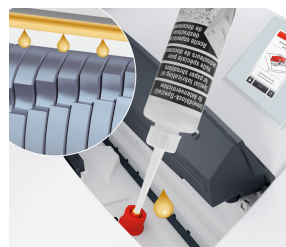

HSM SECURIO P36i - 4,5 x 30 mm

Destructora de documentos HSM SECURIO P36i

¡Destrucción de datos profesional de primera categoría! Esta destructora de documentos impresiona con un nuevo concepto de accionamiento y selección IntelligentDrive con pantalla táctil. Perfecta para oficinas o departamentos de hasta un máximo de 15 personas.

Especificaciones

| | | | |
|---|-----------------------------|---|---|
| N.º artículo: | 1853121 | Anchura de entrada: | 330 mm |
| EAN | 4026631057882 | Volumen del recipiente: | 145 l |
| Tipo de corte: | corte en partículas | Volumen de recogida en hojas (80 g): | 1773 |
| Tamaño de corte: | 4,5 x 30 mm | Nivel sonoro (marcha en vacío): | ca. 55 dB(A) |
| Nivel de seguridad (DIN 66399): | E-3 F-1 O-3 P-4 T-4 | Anchura x Profundidad x Altura: | 580 x 550 x 1020 mm |
| Potencia de corte en hojas 80g/m²: | 27 - 29 | Peso: | 68 kg |
| Consumo de potencia del motor: | 1000 W | Material destructible: | Papel, Grapas y clips, Tarjeta de crédito, CD/DVD |
| Tensión / Frecuencia: | 100-240 V / 50-60 Hz | | |

Para una potencia de corte elevada y constante: esta destructora de documentos de fácil mantenimiento incorpora un dispositivo de lubricación automática.

Los cilindros de corte de acero endurecido por inducción con garantía de por vida son resistentes a las grapas y los clips, y garantizan una larga vida útil.

Alto nivel de seguridad

Una ligera presión sobre el elemento de seguridad impide una introducción involuntaria y detiene de inmediato la alimentación de papel.

Vaciado cómodo

Robusto mueble de madera con ruedas. Tan solo debe abrir la puerta para poder extraer y vaciar de forma cómoda la bolsa de recogida extraíble.