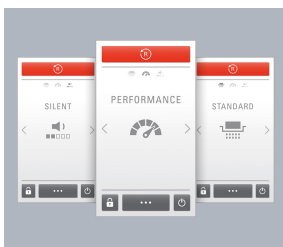

HSM SECURIO P36i - 4,5 x 30 mm

Destructora de documentos HSM SECURIO P36i

¡Destrucción de datos profesional de primera categoría! Esta destructora de documentos impresiona con un nuevo concepto de accionamiento y selección IntelligentDrive con pantalla táctil. Perfecta para oficinas o departamentos de hasta un máximo de 15 personas.

Información del producto

El sistema de accionamiento y selección IntelligentDrive ofrece tres modos de funcionamiento: para una destrucción de datos silencioso, estándar o con un rendimiento hasta un 40% superior