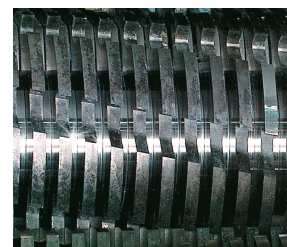

HSM Powerline FA 500.3 - 3,9 x 40 mm

Destrucción de documentos de gran capacidad HSM Powerline FA 500.3

El modelo estrella de las destructoras de documentos de gran capacidad de la gama HSM Powerline. Esta potente máquina es perfecta para la destrucción de grandes cantidades de documentos en archivos o como equipo central de destrucción de documentos.

Especificaciones

N.º artículo:	1994114	Anchura de entrada:	500 mm
EAN	4026631043748	Volumen del recipiente:	530 l
Tipo de corte:	corte en partículas	Nivel sonoro (marcha en vacío):	ca. 65 dB(A)
Nivel de seguridad (DIN 66399):	E-3 F-1 O-3 P-4 T-4	Peso:	905 kg
Potencia de corte en hojas 80g/m²:	180 - 200	Material destructible:	Papel, Grapas y clips, Tarjeta de crédito, CD/DVD, Lápices USB, Papel arrugado, Disquete, Papel continuo
Potencia de transmisión:	7,5 kW		
Tensión / Frecuencia:	400 V / 50 Hz		

Información del producto

Dispositivo de lubricación automático integrado para una potencia de corte y una calidad elevadas y constantes.

El equipo puede utilizarse como dispositivo móvil, y dispone de ruedas giratorias de movimiento suave y estable con freno de bloqueo.

Los rodillos, de sólido corte de acero endurecidos por inducción son robustos y garantizan un alto nivel de durabilidad.

HSM®

Cilindros de corte de acero endurecido

Los rodillos, de sólido corte de acero endurecidos por inducción son robustos y garantizan un alto nivel de durabilidad.