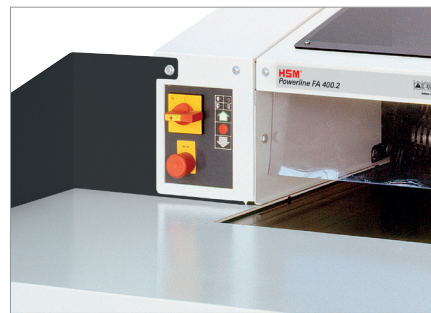

### Destruccion de documentos de gran capacidad HSM Powerline FA 400.2

Gracias a su elevado rendimiento, esta robusta destructora de documentos de gran capacidad de larga vida útil es ideal para utilizar en archivos o como equipo central de destruccion de documentos.

### Informacion del producto

Dispositivo de lubricacion manual integrado para una potencia de corte y una calidad elevadas y constantes.

El equipo dispone de una practica plataforma de carga para los soportes de datos a destruir.

### Cilindros de corte de acero endurecido

Los rodillos, de sólido corte de acero endurecidos por inducción son robustos y garantizan un alto nivel de durabilidad.

### Panel de mando funcional con indicador LED

El panel de mando con indicador LED indica el estado de servicio de la destructora de datos.