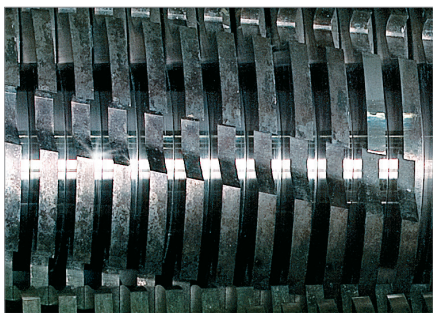

### Informacion del producto

Dispositivo de lubricacion manual integrado para una potencia de corte y una calidad elevadas y constantes.

El equipo dispone de una practica plataforma de carga para los soportes de datos a destruir.

### Cilindros de corte de acero endurecido

Los rodillos, de sólido corte de acero endurecidos por inducción son robustos y garantizan un alto nivel de durabilidad.