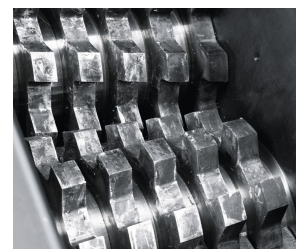

HSM StoreEx OMDD 130 - 2,2 x 4 mm

Destruccion de soportes de datos HSM StoreEx OMDD 130 - 2,2 x 4 mm

Esta destructora de soportes de datos ha sido especialmente diseñada para la destrucción de CDs/DVDs y tarjetas de crédito conforme a los requisitos más elevados de seguridad.

Especificaciones

N.º artículo:	1767111	Volumen del recipiente:	51 l
EAN	4026631078948	Capacidad de corte CD/DVD:	2000 St/h
Tipo de corte:	corte en partículas	Nivel sonoro (marcha en vacío):	ca. 60 dB(A)
Tamaño de corte:	2,2 x 4 mm	Anchura x Profundidad x Altura:	620 x 487 x 1021 mm
Nivel de seguridad (DIN 66399):	E-5 O-5 T-6	Peso:	91,1 kg
Consumo de potencia del motor:	1920 W	Material destructible:	Tarjeta de crédito, CD/DVD
Tensión / Frecuencia:	220-230 V / 50 Hz		
Anchura de entrada:	130 mm		

Información del producto

El recipiente de recogida puede extraerse y vaciarse de forma sencilla.

El elemento de seguridad con orificio de entrada para CD impide una alimentación involuntaria y sirve de protección antiastillas en la destrucción de CD, etc.

Los rodillos, de sólido corte de acero endurecidos por inducción son robustos y garantizan un alto nivel de durabilidad.

Para un funcionamiento continuo con un bajo consumo de energía y nivel de ruido

Esta poderosa máquina proporciona un rendimiento de corte excelente combinado con un fiable funcionamiento en continuo.