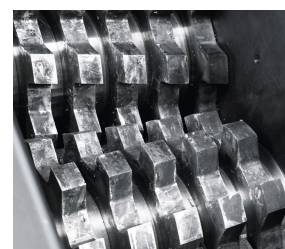

HSM StoreEx OMDD 130 - 2,2 x 4 mm

Destruccion de soportes de datos HSM StoreEx OMDD 130 - 2,2 x 4 mm

Esta destructora de soportes de datos ha sido especialmente diseñada para la destrucción de CDs/DVDs y tarjetas de crédito conforme a los requisitos más elevados de seguridad.

Información del producto

El recipiente de recogida puede extraerse y vaciarse de forma sencilla.

El elemento de seguridad con orificio de entrada para CD impide una alimentación involuntaria y sirve de protección antiastillas en la destrucción de CD, etc.

Los rodillos, de sólido corte de acero endurecidos por inducción son robustos y garantizan un alto nivel de durabilidad.

Para un funcionamiento continuo con un bajo consumo de energía y nivel de ruido

Esta poderosa máquina proporciona un rendimiento de corte excelente combinado con un fiable funcionamiento en continuo.

El elemento de seguridad con orificio de entrada para CD impide una alimentación involuntaria y sirve de protección antiastillas en la destrucción de CD, etc.

Desplazable sobre ruedas

La destructora de soportes de datos es fácil y cómoda de desplazar gracias a sus ruedas.