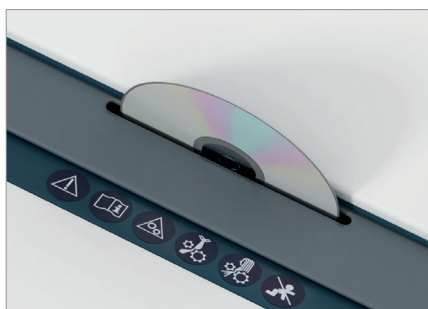

Información del producto

El recipiente de recogida puede extraerse y vaciarse de forma sencilla.

El elemento de seguridad con orificio de entrada para CD impide una alimentación involuntaria y sirve de protección antiastillas en la destrucción de CD, etc.

Bajo consumo de energía

El modo de espera garantizan un alto ahorro de energía cuando la destructora de soportes de datos no está en uso.

Función antiatasco de material

El retroceso automático elimina los atascos de material y garantiza un funcionamiento sin problemas.

Alto nivel de seguridad para el usuario

Una ligera presión sobre el elemento de seguridad impide una introducción involuntaria y detiene de inmediato la alimentación de material.

Protección antiastillas

El elemento de seguridad con orificio de entrada para CD impide una alimentación involuntaria y sirve de protección antiastillas en la destrucción de CD, etc.

Desplazable sobre ruedas

La destructora de soportes de datos es fácil y cómoda de desplazar gracias a sus ruedas.