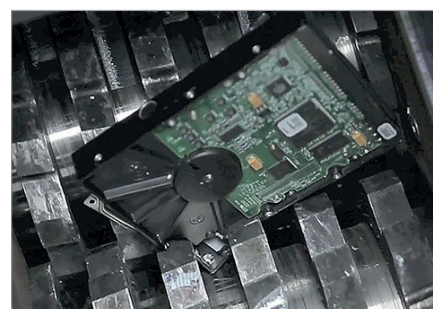

Información del producto

El recipiente de recogida puede extraerse y vaciarse de forma sencilla.

Los soportes de datos ópticos, magnéticos y electrónicos de poco grosor se pueden destruir de forma cómoda y rápida utilizando la ranura de entrada.

Manejo cómodo mediante el teclado de membrana con pantalla

La selección del modo de funcionamiento correcto garantizará siempre el máximo rendimiento en función del tipo de material.

Cilindros de corte de acero endurecido

Los rodillos, de sólido corte de acero endurecidos por inducción son robustos y garantizan un alto nivel de durabilidad.

Pantalla LED para la introducción continua de medios

La pantalla LED, de gran tamaño y claramente visible, permite la introducción continua de medios a una altura de trabajo cómoda.

Para destrucción descentralizada

Esta destructora de discos duros es excelente para la destrucción de pequeñas cantidades de soportes de datos y es adecuada para el uso descentralizado en oficinas.

Función antiatasco de material