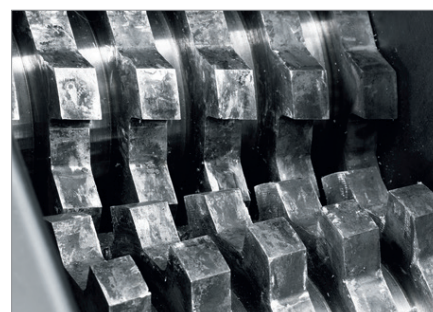

Manejo cómodo mediante el teclado de membrana con pantalla

La selección del modo de funcionamiento correcto garantizará siempre el máximo rendimiento en función del tipo de material.

Cilindros de corte de acero endurecido

Los rodillos, de sólido corte de acero endurecidos por inducción son robustos y garantizan un alto nivel de durabilidad.

Pantalla LED para la introducción continua de medios

La pantalla LED, de gran tamaño y claramente visible, permite la introducción continua de medios a una altura de trabajo cómoda.