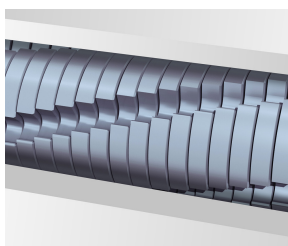

Produktinformationen

Die Schneidwellen aus gehärtetem Stahl mit lebenslanger Garantie sind unempfindlich gegen Heft- und Büroklammern und garantieren Langlebigkeit.